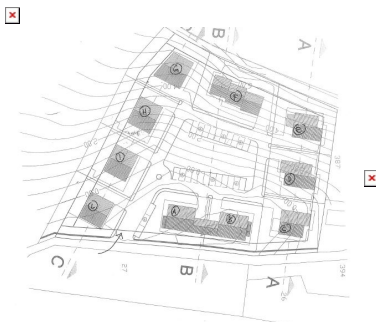

Lotti di terreno edificabile - Loc. Manciano - Trevi (PG) - a partire da € 25.000,00

Rif. 1234

€ 25.000

COMUNE DI:

Trevi

INDIRIZZO

Loc. Manciano

DESCRIZIONE

LOTTE DI TERRENO EDIFICABILE

POSIZIONE:

I lotti in vendita si trovano nel Comune di Trevi, in Loc Manciano a 509 m di altitudine su livello del mare, in posizione collinare e a 3 km dalla SS, e vicino al centro commerciale Piazza Umbra, a metà strada tra Foligno e Spoleto.

PROPRIETA':

La superficie edificabile dei lotti si trova in Zona C, quindi deve essere urbanizzata; l'indice di edificabilità è di 1,5 mc/mq.

I lotti disponibili sono 10 e di differenti pezzature, a partire da 439,43 mq con un volume massimo edificabile di 762 mc fino ad arrivare al lotto più esteso di 708,75 mq avente volume massimo edificabile di 1.229,36 mc.